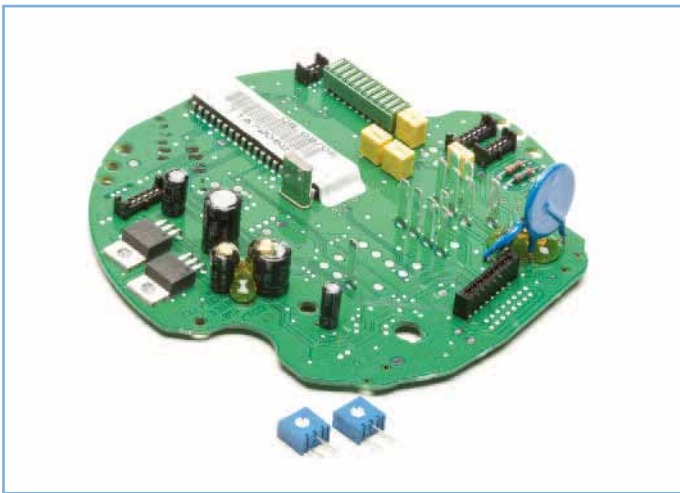

T187205201F	Placa de Velocidade 12V - Sem Reduzida
T187205401F	Placa de Velocidade 12V - Com Reduzida (-)
T18720560F	Placa de Velocidade 12V - Com Reduzida (+) Ford
T187205301F	Placa de Velocidade 24V - Sem Reduzida
T187205501F	Placa de Velocidade 24V - Com Reduzida (-)
13187205703F	Placa de Velocidade 24V/sem Red/4 imp/volta (B8)/Over Speed (A8)
1318720590F	Placa de Velocidade 24V/Red/4 imp (B8)/Over Speed (A8)
1318720600F	Placa de Velocidade 12V/Red/4 imp (B8)
1318720610F	Placa de Velocidade 24V/Red Ford
1318720620F	Placa de Velocidade 12V/140 Km/h - Iveco Daily
1318720630F	Placa de Velocidade 12V/180 Km/h - Fiat Ducato