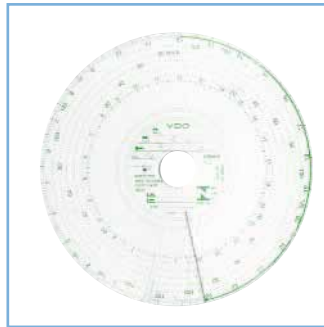

14025005F

Disco Diagrama
7D 125km/h